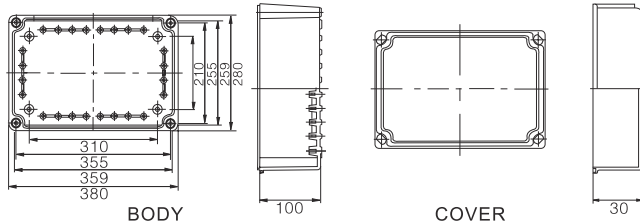

# Switch Box(Screw Open-Close Type)

CE RoHS IP66 IK08

Product size

Dimension(Allowable error: ± 1mm)

DSAG-282818

Width × Height × Depth: 280 × 280 × 180(mm)

Dimension(Allowable error: ± 1mm)

DSAG-342813

Width × Height × Depth: 340 × 280 × 130(mm)

Dimension(Allowable error: ± 1mm)

DSAG-342818

Width × Height × Depth: 280 × 340 × 180(mm)

Dimension(Allowable error: ± 1mm)

DSAG-382813

Width × Height × Depth: 380 × 280 × 130(mm)

Dimension(Allowable error: ± 1mm)

DSAG-382818

Width × Height × Depth: 280 × 380 × 180(mm)