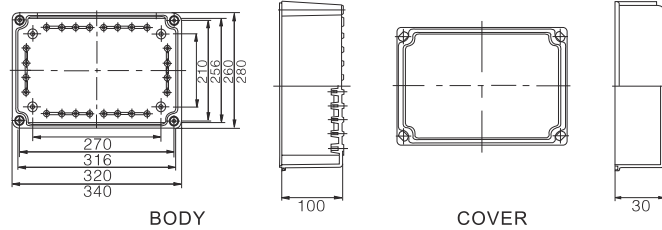

# Switch Box(Screw Open-Close Type)

CE RoHS IP66 IK08

Product size

Dimension(Allowable error: ± 1mm)

DSAG-282818

Width × Height × Depth: 280 × 280 × 180(mm)

Dimension(Allowable error: ± 1mm)

DSAG-342813

Width × Height × Depth: 340 × 280 × 130(mm)

Dimension(Allowable error: ± 1mm)

DSAG-342818

Width × Height × Depth: 280 × 340 × 180(mm)

Dimension(Allowable error: ± 1mm)

DSAG-382813

Width × Height × Depth: 380 × 280 × 130(mm)