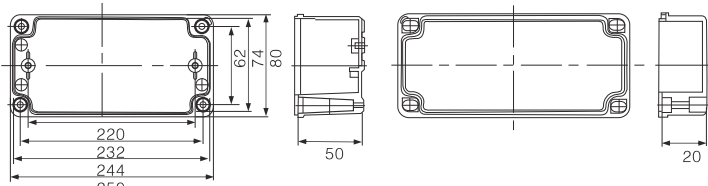

DSAG-081605

Width × Height × Depth: 80 × 160 × 55(mm)

Dimension(Allowable error: ± 1mm)

BODY

COVER

DSAG-081807

Width × Height × Depth: 80 × 180 × 70(mm)

Dimension(Allowable error: ± 1mm)

BODY

COVER

DSAG-081808

Width × Height × Depth: 80 × 180 × 85(mm)

# Switch Box(Screw Open-Close Type)

CE RoHS IP66 IK08

Product size

Dimension(Allowable error: ± 1mm)

BODY

COVER

DSAG-082507

Width × Height × Depth: 80 × 250 × 70(mm)

Dimension(Allowable error: ± 1mm)

BODY

COVER

DSAG-082508

Width × Height × Depth: 80 × 250 × 85(mm)

Dimension(Allowable error: ± 1mm)

BODY

COVER