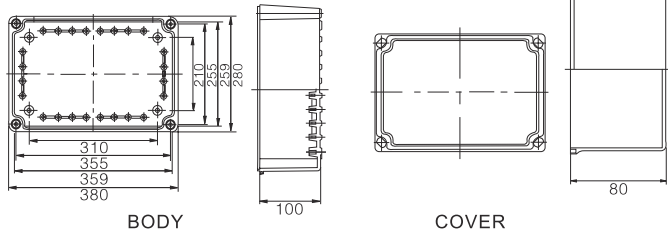

DSAG-081108

Width × Height × Depth: 80 × 110 × 85(mm)

# Switch Box(Screw Open-Close Type)

CE RoHS IP66 IK08

Product size

Dimension(Allowable error: ± 1mm)

DSAG-282818

Width × Height × Depth: 280 × 280 × 180(mm)

Dimension(Allowable error: ± 1mm)

DSAG-342813

Width × Height × Depth: 340 × 280 × 130(mm)

Dimension(Allowable error: ± 1mm)

DSAG-342818

Width × Height × Depth: 280 × 340 × 180(mm)

Dimension(Allowable error: ± 1mm)

DSAG-382813

Width × Height × Depth: 380 × 280 × 130(mm)

Dimension(Allowable error: ± 1mm)

DSAG-382818

Width × Height × Depth: 280 × 380 × 180(mm)