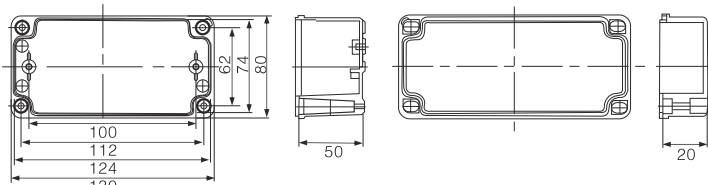

Dimension(Allowable error: ± 1mm)

DSAG-081104

Width × Height × Depth: 80 × 110 × 45(mm)

Dimension(Allowable error: ± 1mm)

DSAG-081107

Width × Height × Depth: 80 × 110 × 70(mm)

Dimension(Allowable error: ± 1mm)

DSAG-081108

Width × Height × Depth: 80 × 110 × 85(mm)

# Switch Box(Screw Open-Close Type)

CE RoHS IP66 IK08

Product size

Dimension(Allowable error: ± 1mm)

BODY

COVER

DSAG-081307

Width × Height × Depth: 80 × 130 × 70(mm)

Dimension(Allowable error: ± 1mm)

BODY

COVER

DSAG-081308

Width × Height × Depth: 80 × 130 × 85(mm)

Dimension(Allowable error: ± 1mm)

BODY

COVER