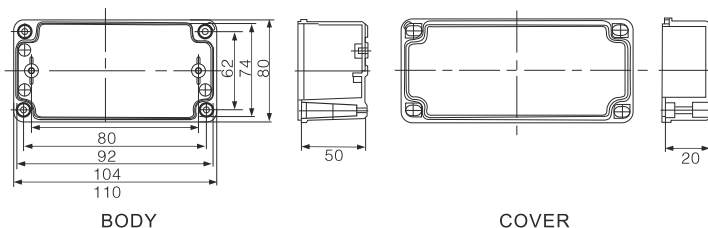

# Switch Box(Screw Open-Close Type)

CE RoHS IP66 IK08 Product size

Dimension(Allowable error: ± 1mm)

DSAG-050605

Width × Height × Depth: 50 × 65 × 55(mm)

Dimension(Allowable error: ± 1mm)

DSAG-060905

Width × Height × Depth: 65 × 95 × 55(mm)

Dimension(Allowable error: ± 1mm)

DSAG-081104

Width × Height × Depth: 80 × 110 × 45(mm)

Dimension(Allowable error: ± 1mm)

DSAG-081107

Width × Height × Depth: 80 × 110 × 70(mm)

Dimension(Allowable error: ± 1mm)

DSAG-081108

Width × Height × Depth: 80 × 110 × 85(mm)

# Switch Box(Screw Open-Close Type)

CE RoHS IP66 IK08

Product size

Dimension(Allowable error: ± 1mm)

BODY

COVER

DSAG-081307

Width × Height × Depth: 80 × 130 × 70(mm)