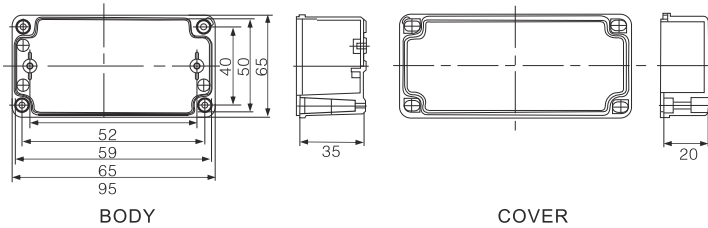

# Switch Box(Screw Open-Close Type)

CE RoHS IP66 IK08 Product size

Dimension(Allowable error: ± 1mm)

DSAG-050605

Width × Height × Depth: 50 × 65 × 55(mm)

Dimension(Allowable error: ± 1mm)

DSAG-060905

Width × Height × Depth: 65 × 95 × 55(mm)

Dimension(Allowable error: ± 1mm)

DSAG-081104

Width × Height × Depth: 80 × 110 × 45(mm)

Dimension(Allowable error: ± 1mm)

DSAG-081107

Width × Height × Depth: 80 × 110 × 70(mm)

Dimension(Allowable error: ± 1mm)

DSAG-081108

Width × Height × Depth: 80 × 110 × 85(mm)

# Switch Box(Screw Open-Close Type)

CE RoHS IP66 IK08

Product size

Dimension(Allowable error: ± 1mm)

BODY

COVER

DSAG-081307

Width × Height × Depth: 80 × 130 × 70(mm)