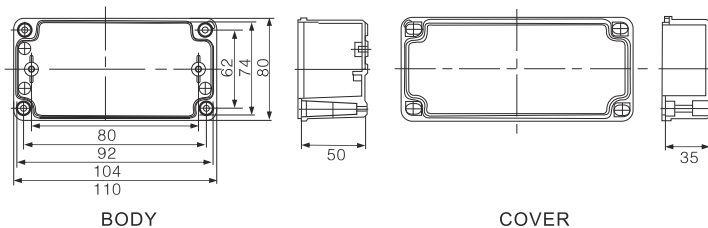

# Switch Box(Screw Open-Close Type)

CE RoHS IP66 IK08 Product size

Dimension(Allowable error: ± 1mm)

DSAG-050605

Width × Height × Depth: 50 × 65 × 55(mm)

Dimension(Allowable error: ± 1mm)

DSAG-060905

Width × Height × Depth: 65 × 95 × 55(mm)

Dimension(Allowable error: ± 1mm)

DSAG-081104

Width × Height × Depth: 80 × 110 × 45(mm)

Dimension(Allowable error: ± 1mm)

DSAG-081107

Width × Height × Depth: 80 × 110 × 70(mm)

Dimension(Allowable error: ± 1mm)

DSAG-081108

Width × Height × Depth: 80 × 110 × 85(mm)

# Switch Box(Screw Open-Close Type)

CE RoHS IP66 IK08

Product size

Dimension(Allowable error: ± 1mm)

BODY

COVER

DSAG-081307

Width × Height × Depth: 80 × 130 × 70(mm)