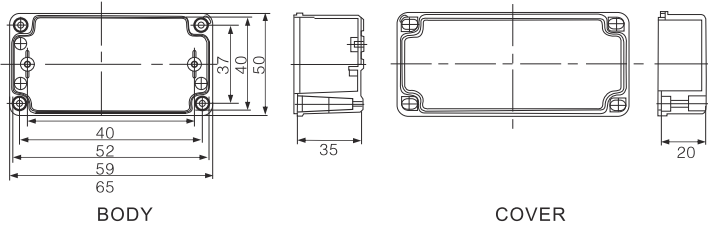

# Switch Box(Screw Open-Close Type)

CE RoHS IP66 IK08 Product size

Dimension(Allowable error: ± 1mm)

DSAG-050605

Width × Height × Depth: 50 × 65 × 55(mm)

Dimension(Allowable error: ± 1mm)

DSAG-060905

Width × Height × Depth: 65 × 95 × 55(mm)

Dimension(Allowable error: ± 1mm)

DSAG-081104

Width × Height × Depth: 80 × 110 × 45(mm)

Dimension(Allowable error: ± 1mm)

DSAG-081107

Width × Height × Depth: 80 × 110 × 70(mm)

Dimension(Allowable error: ± 1mm)

Dimension(Allowable error: ± 1mm)

BODY

COVER

DSAG-081308

Width × Height × Depth: 80 × 130 × 85(mm)

Dimension(Allowable error: ± 1mm)

BODY

COVER