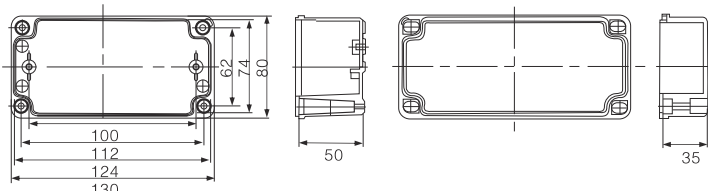

Dimension(Allowable error: ± 1mm)

DSAG-081104

Width × Height × Depth: 80 × 110 × 45(mm)

Dimension(Allowable error: ± 1mm)

DSAG-081107

Width × Height × Depth: 80 × 110 × 70(mm)

Dimension(Allowable error: ± 1mm)

# Switch Box(Screw Open-Close Type)

CE RoHS IP66 IK08

Product size

Dimension(Allowable error: ± 1mm)

BODY

COVER

DSAG-081307

Width × Height × Depth: 80 × 130 × 70(mm)

Dimension(Allowable error: ± 1mm)

BODY

COVER

DSAG-081308

Width × Height × Depth: 80 × 130 × 85(mm)

Dimension(Allowable error: ± 1mm)

BODY

COVER

DSAG-081605

Width × Height × Depth: 80 × 160 × 55(mm)

Dimension(Allowable error: ± 1mm)

BODY

COVER

DSAG-081807

Width × Height × Depth: 80 × 180 × 70(mm)

Dimension(Allowable error: ± 1mm)