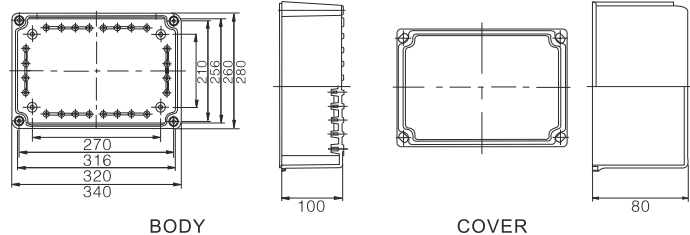

DSAG-081108

Width × Height × Depth: 80 × 110 × 85(mm)

BODY

COVER

DSAG-282813

Width × Height × Depth: 280 × 280 × 130(mm)

# Switch Box(Screw Open-Close Type)

CE RoHS IP66 IK08

Product size

Dimension(Allowable error: ± 1mm)

DSAG-282818

Width × Height × Depth: 280 × 280 × 180(mm)

Dimension(Allowable error: ± 1mm)

DSAG-342813

Width × Height × Depth: 340 × 280 × 130(mm)

Dimension(Allowable error: ± 1mm)

DSAG-342818

Width × Height × Depth: 280 × 340 × 180(mm)

Dimension(Allowable error: ± 1mm)

DSAG-382813

Width × Height × Depth: 380 × 280 × 130(mm)