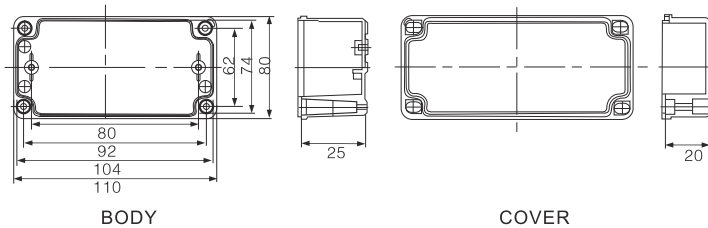

# Switch Box(Screw Open-Close Type)

CE RoHS IP66 IK08 Product size

Dimension(Allowable error: ± 1mm)

DSAG-050605

Width × Height × Depth: 50 × 65 × 55(mm)

Dimension(Allowable error: ± 1mm)

DSAG-060905

Width × Height × Depth: 65 × 95 × 55(mm)

Dimension(Allowable error: ± 1mm)

DSAG-081104

Width × Height × Depth: 80 × 110 × 45(mm)

Dimension(Allowable error: ± 1mm)

DSAG-081107

Width × Height × Depth: 80 × 110 × 70(mm)

Dimension(Allowable error: ± 1mm)

DSAG-081108

Width × Height × Depth: 80 × 110 × 85(mm)

# Switch Box(Screw Open-Close Type)

CE RoHS IP66 IK08

Product size

Dimension(Allowable error: ± 1mm)

BODY

COVER

DSAG-081307

Width × Height × Depth: 80 × 130 × 70(mm)