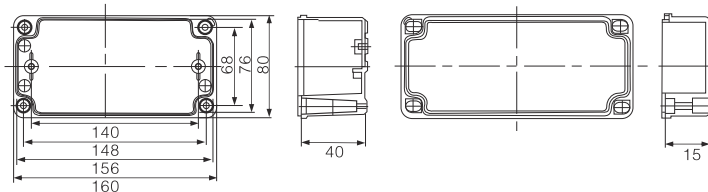

Dimension(Allowable error: ± 1mm)

DSAG-081104

Width × Height × Depth: 80 × 110 × 45(mm)

Dimension(Allowable error: ± 1mm)

DSAG-081107

Width × Height × Depth: 80 × 110 × 70(mm)

Dimension(Allowable error: ± 1mm)

# Switch Box(Screw Open-Close Type)

CE RoHS IP66 IK08

Product size

Dimension(Allowable error: ± 1mm)

BODY

COVER

DSAG-081307

Width × Height × Depth: 80 × 130 × 70(mm)

Dimension(Allowable error: ± 1mm)

BODY

COVER

DSAG-081308

Width × Height × Depth: 80 × 130 × 85(mm)

Dimension(Allowable error: ± 1mm)

BODY

COVER

DSAG-081605

Width × Height × Depth: 80 × 160 × 55(mm)

Dimension(Allowable error: ± 1mm)

BODY

COVER

DSAG-081807

Width × Height × Depth: 80 × 180 × 70(mm)

Dimension(Allowable error: ± 1mm)