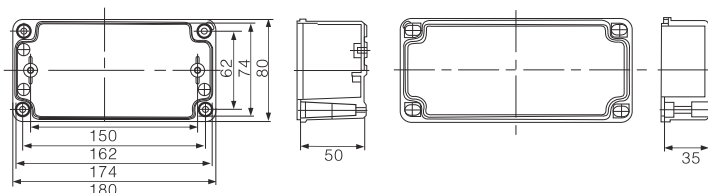

Dimension(Allowable error: ± 1mm)

BODY

COVER

DSAG-081308

Width × Height × Depth: 80 × 130 × 85(mm)

Dimension(Allowable error: ± 1mm)

BODY

COVER

DSAG-081605

Width × Height × Depth: 80 × 160 × 55(mm)

Dimension(Allowable error: ± 1mm)

BODY

COVER

DSAG-081807

Width × Height × Depth: 80 × 180 × 70(mm)

Dimension(Allowable error: ± 1mm)

BODY

COVER

DSAG-081808

Width × Height × Depth: 80 × 180 × 85(mm)

# Switch Box(Screw Open-Close Type)

CE RoHS IP66 IK08

Product size

Dimension(Allowable error: ± 1mm)

BODY

COVER

DSAG-082507

Width × Height × Depth: 80 × 250 × 70(mm)