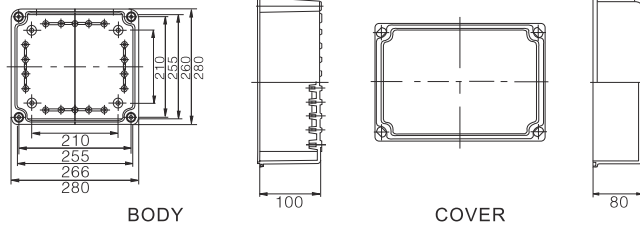

DSAG-281913

Width × Height × Depth: 280 × 190 × 130(mm)

Dimension(Allowable error: ± 1mm)

BODY

COVER

DSAG-281918

Width × Height × Depth: 280 × 190 × 180(mm)

Dimension(Allowable error: ± 1mm)

BODY

COVER

DSAG-282813

Width × Height × Depth: 280 × 280 × 130(mm)

# Switch Box(Screw Open-Close Type)

CE RoHS IP66 IK08

Product size

Dimension(Allowable error: ± 1mm)

DSAG-282818

Width × Height × Depth: 280 × 280 × 180(mm)

Dimension(Allowable error: ± 1mm)

DSAG-342813

Width × Height × Depth: 340 × 280 × 130(mm)

Dimension(Allowable error: ± 1mm)

DSAG-342818

Width × Height × Depth: 280 × 340 × 180(mm)

Dimension(Allowable error: ± 1mm)

DSAG-382813

Width × Height × Depth: 380 × 280 × 130(mm)